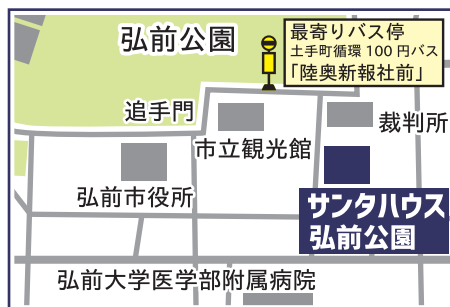

### ワークショップ 11:30~

ポーセラーツ

白磁に好きな色や柄の転写紙を貼り、焼成して世界にひとつだけの作品ができます。  
 写真立て(¥1,800円)、プレート(¥1,000円)

### ワークショップ 11:30~

アロマテラピー

ひとりひとり、体調をお伺いして、その人に合ったオリジナルの精油をブレンドします♪

アロマスプレー製作体験 (¥1,500円)  
 アロマクリーム製作体験 (¥1,200円)

【何が当たるかな?】抽選会

ハズレなし!  
 フリータイム抽選会  
 11:30~13:30

当たればデカイヨ!  
**大抽選会**  
**14:00開催**

会場・お申し込み・お問い合わせ

社会福祉法人 弘前豊徳会

サービス付き高齢者向け住宅/運動特化型デイサービスセンター

**サンタハウス弘前公園**

〒036-8202 弘前市大字元大工町26-1

**☎ 0172-88-7707**

最寄りバス停「陸奥新報社前」から徒歩2分