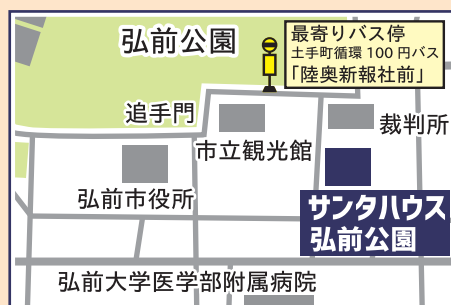

定員

25名

事前のお申し込みが必要です。

申込締切 2月23日(金)

観覧料

無料

当日はマスク着用、検温・手指消毒のご協力をお願いいたします。

会場・お申し込み・お問い合わせ

社会福祉法人 弘前豊徳会

サービス付き高齢者向け住宅 **サンタハウス弘前公園**
運動特化型デイサービスセンター

〒036-8202 弘前市大字元大工町26-1

☎ 0172-88-7707

駐車場に限りがございます。あらかじめご了承ください

最寄りバス停「陸奥新報社前」から徒歩2分